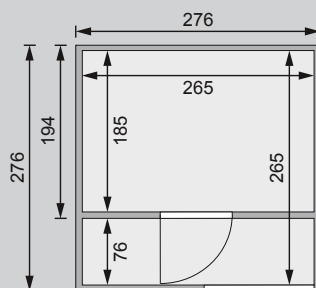

Cuben

38 mm Saunahaus

Produktinformation

Lieferumfang
 1 Satz Saunahausbohlen
 1 Schiebetür
 1 Bronzierte Ganzglastür
 1 Saunahausdach inkl selbstklebende Dachfolie
 1 Saunadach
 Massivholzboden
 3 Liegen
 1 Ofenschutz
 Schrauben und Beschläge

Dachstand	B 276 × T 276 cm
Außenmaße mit Eckleisten	B 276 × T 276 × H 210 cm
Innenmaße Saunahaus	B 265 × T 265 × H 200 / 202 cm
Innenmaße Sauna	B 265 × T 185 × H 180 cm
Seitenwandhöhe / Umbauter Raum	208 cm / 14,2 m ³
Dachfläche / Dachneigung / Bedarf Selbstklebende Dacheindeckung	7,6 m ² / 0,5° / 3 Rollen
Schiebetür - Türflügel (Außenmaße / Lichtausschnitt)	B 125,5 × T 3,6 × H 183 cm / B 106,5 × H 34 cm
Saunatür - Türflügel (Außenmaße / Lichtausschnitt)	B 65,6 × T 0,8 × H 175 cm / B 64 × H 173 cm
Durchgangsmaße Holztür / Saunatür	B 120,5 × H 180 cm / B 64 × H 173 cm
Fenster (Außenmaße / Lichtausschnitt)	-
Ofenschutzgitter	B 60 × T 51 × H 80 cm
Paketmaße Sauna	B 270 × T 120 × H 100 cm / 720 kg

Fundamentplan (in mm)

Beachten Sie den Punkt **Fundamenterstellung**

Außen-/Innenmaße (in cm)

Dachstand / Innenaufteilung (in cm)

Ausführung

- Nordische Fichte, naturbelassen oder terragrau lackiert
- Wand
 - 38 mm Massivholzbohlen in Doppelnut/-feder-Ausführung
 - Werden durch Schrauben und Stecken miteinander verbunden
- Saunadach
 - Vormontierte Elemente
 - Innen: Mineralwolldämmung mit 42 mm starken Rahmenkonstruktion
 - Verkleidung: 12,5 mm Spezial-Softline-Fichte-Profilholz
 - Außenseite: Verstärkung mit Platte
- Hausdach
 - 19 mm Massivholzdach mit Nut und Feder
 - inkl selbstklebende Dacheindeckung
- Saunatür
 - Bronzierte Ganzglastür mit Massivholz-Türrahmen
 - Einscheibensicherheitsglas
 - Rechts und links anschlagbar
 - Lackierter Holzgriff
 - Beschläge mit Excenter für optimale Ausrichtung der Glasscheibe