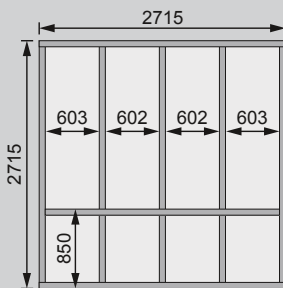

Cuben

38 mm Saunahaus

Produktinformation

Lieferumfang
 1 Satz Saunahausbohlen
 1 Schiebetür
 1 Bronzierte Ganzglastür
 1 Saunahausdach inkl selbstklebende Dachfolie
 1 Saunadach
 Massivholzboden
 3 Liegen
 1 Ofenschutz
 Schrauben und Beschläge

Dachstand	B 276 × T 276 cm
Außenmaße mit Eckleisten	B 276 × T 276 × H 210 cm
Innenmaße Saunahaus	B 265 × T 265 × H 200 / 202 cm
Innenmaße Sauna	B 265 × T 185 × H 180 cm
Seitenwandhöhe / Umbauter Raum	208 cm / 14,2 m ³
Dachfläche / Dachneigung / Bedarf Selbstklebende Dacheindeckung	7,6 m ² / 0,5° / 3 Rollen
Schiebetür - Türflügel (Außenmaße / Lichtausschnitt)	B 125,5 × T 3,6 × H 183 cm / B 106,5 × H 34 cm
Saunatür - Türflügel (Außenmaße / Lichtausschnitt)	B 65,6 × T 0,8 × H 175 cm / B 64 × H 173 cm
Durchgangsmaße Holztür / Saunatür	B 120,5 × H 180 cm / B 64 × H 173 cm
Fenster (Außenmaße / Lichtausschnitt)	-
Ofenschutzgitter	B 60 × T 51 × H 80 cm
Paketmaße Sauna	B 270 × T 120 × H 100 cm / 720 kg

Fundamentplan (in mm)

Beachten Sie den Punkt **Fundamenterstellung**

Außen-/Innenmaße (in cm)

Dachstand / Innenaufteilung (in cm)

Ausführung

- Nordische Fichte, naturbelassen oder terragrau lackiert
- Wand
 - 38 mm Massivholzbohlen in Doppelnut/-feder-Ausführung
 - Werden durch Schrauben und Stecken miteinander verbunden
- Saunadach
 - Vormontierte Elemente
 - Innen: Mineralwolldämmung mit 42 mm starken Rahmenkonstruktion
 - Verkleidung: 12,5 mm Spezial-Softline-Fichte-Profilholz
 - Außenseite: Verstärkung mit Platte
- Hausdach
 - 19 mm Massivholzdach mit Nut und Feder
 - inkl selbstklebende Dacheindeckung
- Saunatür
 - Bronzierte Ganzglastür mit Massivholz-Türrahmen
 - Einscheibensicherheitsglas
 - Rechts und links anschlagbar
 - Lackierter Holzgriff
 - Beschläge mit Excenter für optimale Ausrichtung der Glasscheibe