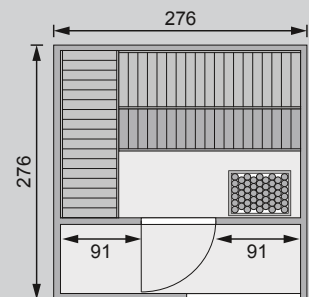

Dachstand	B 276 × T 276 cm
Außenmaße mit Eckleisten	B 276 × T 276 × H 210 cm
Innenmaße Saunahaus	B 265 × T 265 × H 200 / 202 cm
Innenmaße Sauna	B 265 × T 185 × H 180 cm
Seitenwandhöhe / Umbauter Raum	208 cm / 14,2 m ³
Dachfläche / Dachneigung / Bedarf Selbstklebende Dacheindeckung	7,6 m ² / 0,5° / 3 Rollen
Schiebetür - Türflügel (Außenmaße / Lichtausschnitt)	B 125,5 × T 3,6 × H 183 cm / B 106,5 × H 34 cm
Saunatür - Türflügel (Außenmaße / Lichtausschnitt)	B 65,6 × T 0,8 × H 175 cm / B 64 × H 173 cm
Durchgangsmaße Holztür / Saunatür	B 120,5 × H 180 cm / B 64 × H 173 cm
Fenster (Außenmaße / Lichtausschnitt)	-
Ofenschutzgitter	B 60 × T 51 × H 80 cm
Paketmaße Sauna	B 270 × T 120 × H 100 cm / 720 kg

Fundamentplan (in mm)

Beachten Sie den Punkt **Fundamenterstellung**

Außen-/Innenmaße (in cm)

Dachstand / Innenaufteilung (in cm)

Ausführung

- Nordische Fichte, naturbelassen oder terragrau lackiert
- Wand
 - 38 mm Massivholzbohlen in Doppelnut/-feder-Ausführung
 - Werden durch Schrauben und Stecken miteinander verbunden
- Saunadach
 - Vormontierte Elemente
 - Innen: Mineralwolldämmung mit 42 mm starken Rahmenkonstruktion
 - Verkleidung: 12,5 mm Spezial-Softline-Fichte-Profilholz
 - Außenseite: Verstärkung mit Platte
- Hausdach
 - 19 mm Massivholzdach mit Nut und Feder
 - inkl selbstklebende Dacheindeckung
- Saunatür
 - Bronzierte Ganzglastür mit Massivholz-Türrahmen
 - Einscheibensicherheitsglas
 - Rechts und links anschlagbar
 - Lackierter Holzgriff
 - Beschläge mit Excenter für optimale Ausrichtung der Glasscheibe