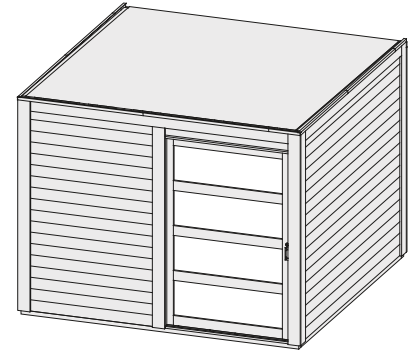

Cuben

38 mm Saunahaus

Produktinformation

Lieferumfang
 1 Satz Saunahausbohlen
 1 Schiebetür
 1 Bronzierte Ganzglastür
 1 Saunahausdach inkl selbstklebende Dachfolie
 1 Saunadach
 Massivholzboden
 3 Liegen
 1 Ofenschutz
 Schrauben und Beschläge

Dachstand	B 276 × T 276 cm
Außenmaße mit Eckleisten	B 276 × T 276 × H 210 cm
Innenmaße Saunahaus	B 265 × T 265 × H 200 / 202 cm
Innenmaße Sauna	B 265 × T 185 × H 180 cm
Seitenwandhöhe / Umbauter Raum	208 cm / 14,2 m ³
Dachfläche / Dachneigung / Bedarf Selbstklebende Dacheindeckung	7,6 m ² / 0,5° / 3 Rollen
Schiebetür - Türflügel (Außenmaße / Lichtausschnitt)	B 125,5 × T 3,6 × H 183 cm / B 106,5 × H 34 cm
Saunatür - Türflügel (Außenmaße / Lichtausschnitt)	B 65,6 × T 0,8 × H 175 cm / B 64 × H 173 cm
Durchgangsmaße Holztür / Saunatür	B 120,5 × H 180 cm / B 64 × H 173 cm
Fenster (Außenmaße / Lichtausschnitt)	-
Ofenschutzgitter	B 60 × T 51 × H 80 cm
Paketmaße Sauna	B 270 × T 120 × H 100 cm / 720 kg

Fundamentplan (in mm)

Beachten Sie den Punkt **Fundamenterstellung**

Außen-/Innenmaße (in cm)

Dachstand / Innenaufteilung (in cm)

Ausführung

- Nordische Fichte, naturbelassen oder terragrau lackiert
- Wand
 - 38 mm Massivholzbohlen in Doppelnut/-feder-Ausführung
 - Werden durch Schrauben und Stecken miteinander verbunden
- Saunadach
 - Vormontierte Elemente
 - Innen: Mineralwolldämmung mit 42 mm starken Rahmenkonstruktion
 - Verkleidung: 12,5 mm Spezial-Softline-Fichte-Profilholz
 - Außenseite: Verstärkung mit Platte
- Hausdach
 - 19 mm Massivholzdach mit Nut und Feder
 - inkl selbstklebende Dacheindeckung
- Saunatür
 - Bronzierte Ganzglastür mit Massivholz-Türrahmen
 - Einscheibensicherheitsglas
 - Rechts und links anschlagbar
 - Lackierter Holzgriff
 - Beschläge mit Excenter für optimale Ausrichtung der Glasscheibe