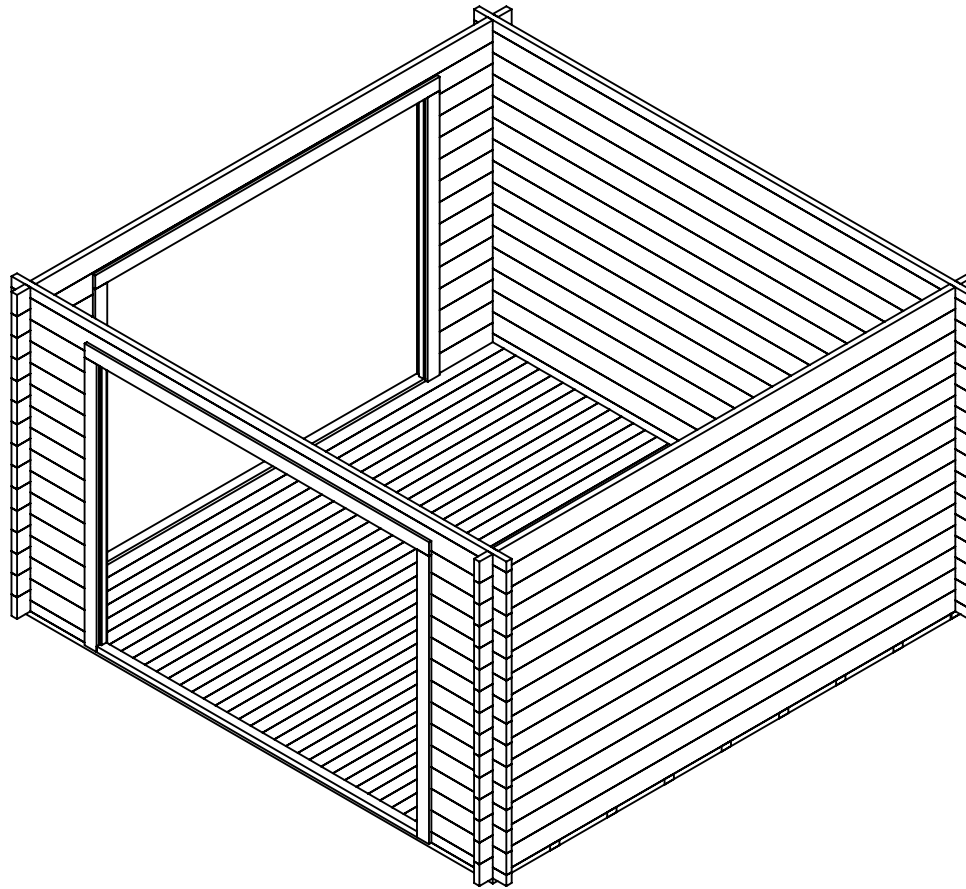

Assembly guide for Sunshine/Glory type houses

Montageanleitung für die Sunshine/Glory Häuser

Assemble floor base frame

Bauen Sie den Bodengrundrahmen zusammen

Secure first level of wall boards to base frame with screws

Sichern Sie die erste Ebene der Wandplatten auf den Grundrahmen mit die Schrauben

Install the floor boards

Verlegen Sie die Bodendielen

Build walls up as shown, assemble door frames and drop into place

Bauen Sie die Wände wie gezeigt auf, setzen Sie den Türrahmen auf ihren Platz ein

Build walls up as shown

Bauen Sie die Wände wie gezeigt auf

Install floor trim

Montieren Sie die Bodenleisten

Install storm bars

Bauen Sie die Sturmleiste ein

Install roof beams

Installieren Sie die Dachbalken