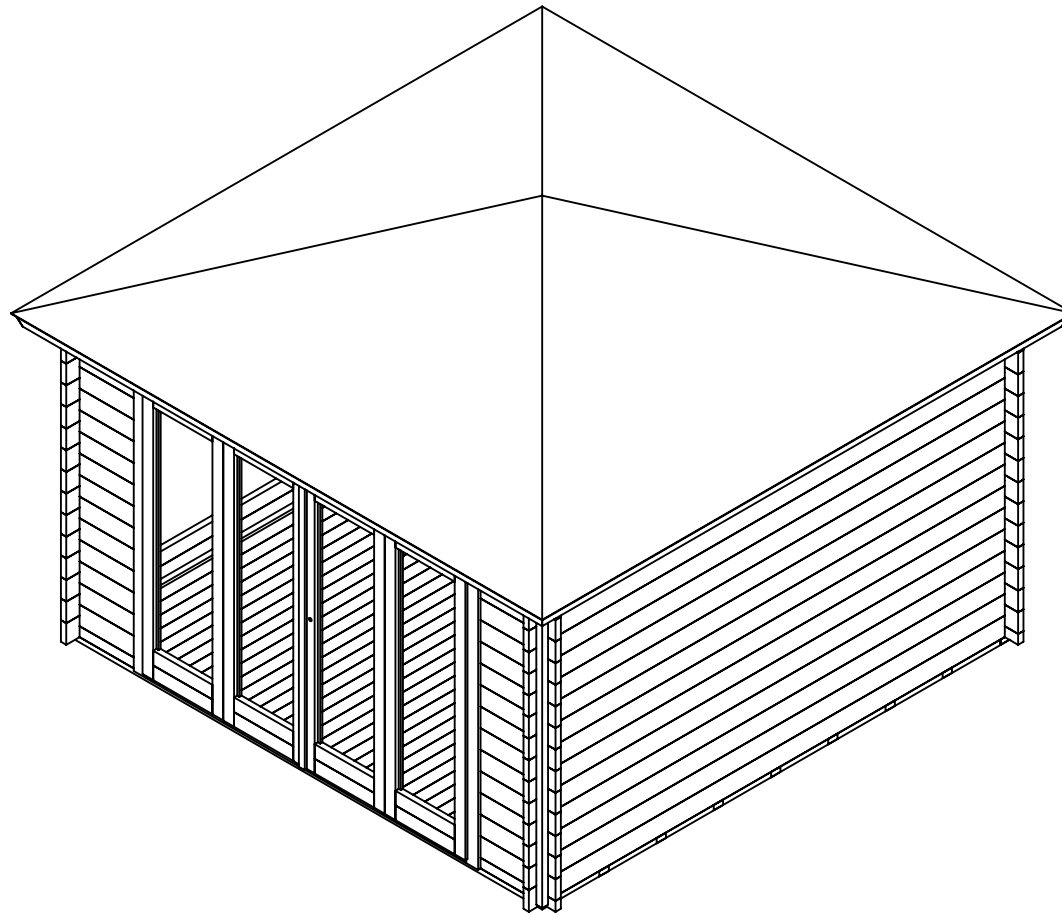

Assembly guide for Sunshine/Glory type houses

Montageanleitung für die Sunshine/Glory Häuser

Assemble floor base frame

Bauen Sie den Bodengrundrahmen zusammen

Secure first level of wall boards to base frame with screws

Sichern Sie die erste Ebene der Wandplatten auf den Grundrahmen mit die Schrauben

Install the floor boards

Verlegen Sie die Bodendielen

Build walls up as shown, assemble door frames and drop into place

Bauen Sie die Wände wie gezeigt auf, setzen Sie den Türrahmen auf ihren Platz ein

Build walls up as shown

Bauen Sie die Wände wie gezeigt auf

Install floor trim

Montieren Sie die Bodenleisten

Install storm bars

Bauen Sie die Sturmleiste ein

Install roof beams

Installieren Sie die Dachbalken