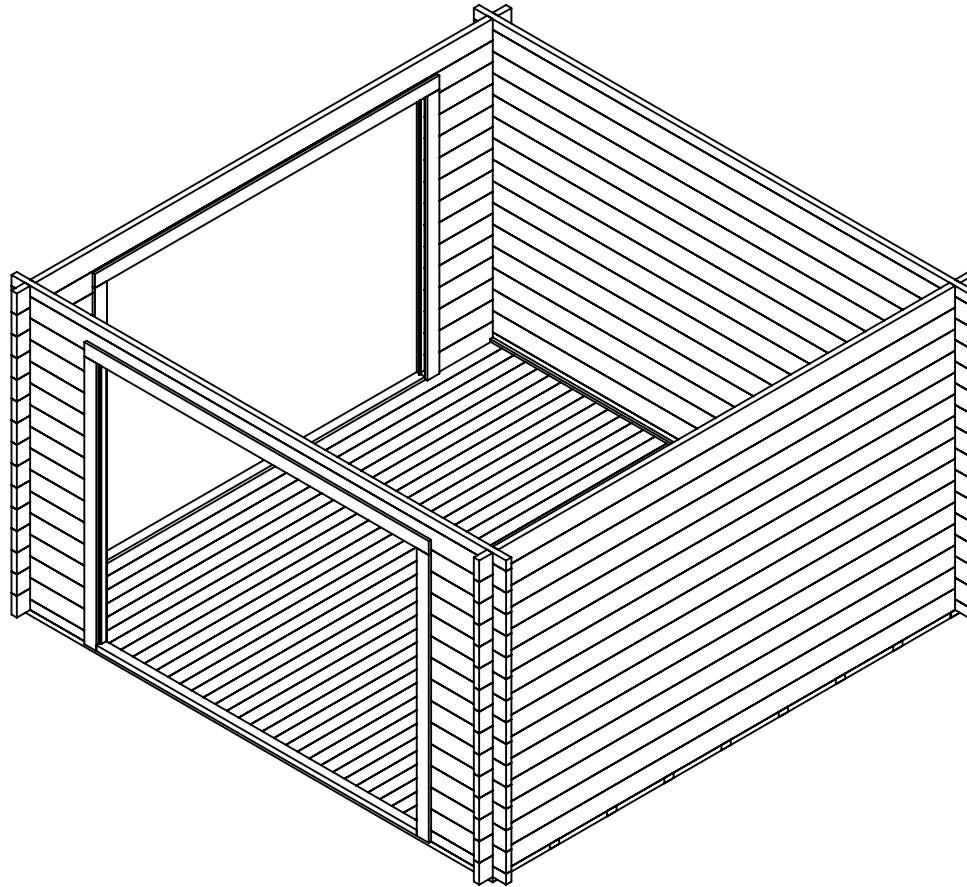

Assembly guide for Sunshine/Glory type houses

Montageanleitung für die Sunshine/Glory Häuser

Assemble floor base frame

Bauen Sie den Bodengrundrahmen zusammen

Secure first level of wall boards to base frame with screws

Sichern Sie die erste Ebene der Wandplatten auf den Grundrahmen mit die Schrauben

Install the floor boards

Verlegen Sie die Bodendielen

Build walls up as shown, assemble door frames and drop into place

Bauen Sie die Wände wie gezeigt auf, setzen Sie den Türrahmen auf ihren Platz ein

Build walls up as shown

Bauen Sie die Wände wie gezeigt auf

Install floor trim

Montieren Sie die Bodenleisten

Install storm bars

Bauen Sie die Sturmleiste ein

Install roof beams

Installieren Sie die Dachbalken